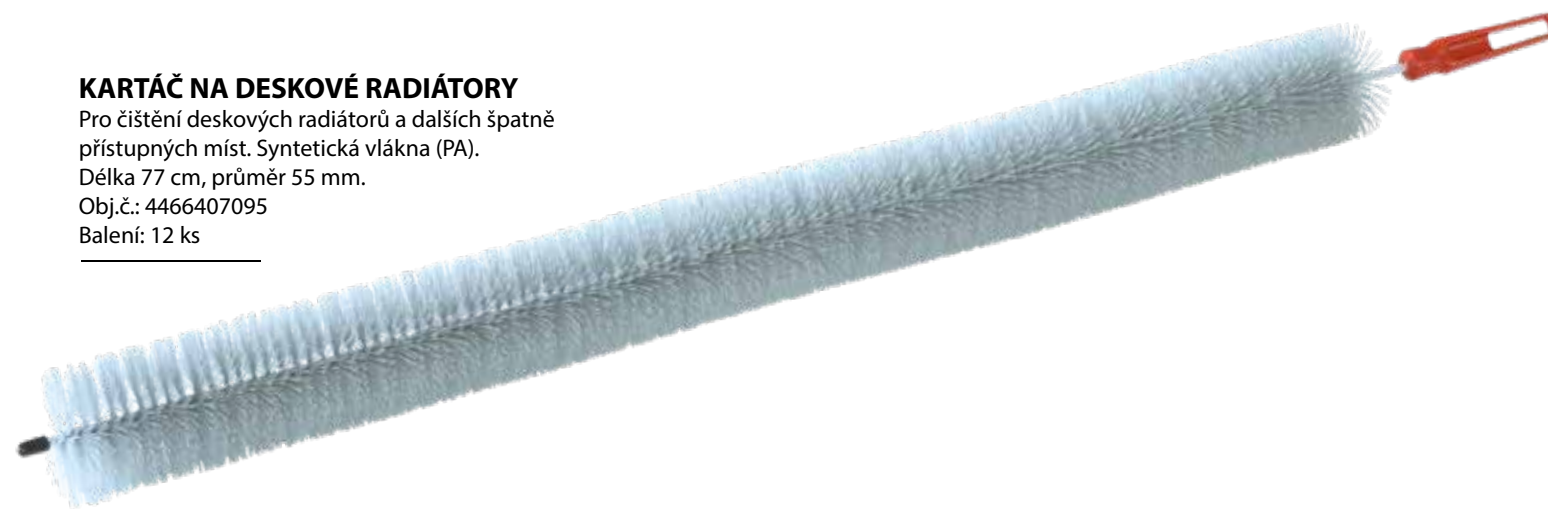

KARTÁČ NA DESKOVÉ RADIÁTORY

Pro čištění deskových radiátorů a dalších špatně přístupných míst. Syntetická vlákna (PA).
Délka 77 cm, průměr 55 mm.
Obj.č.: 4466407095
Balení: 12 ks