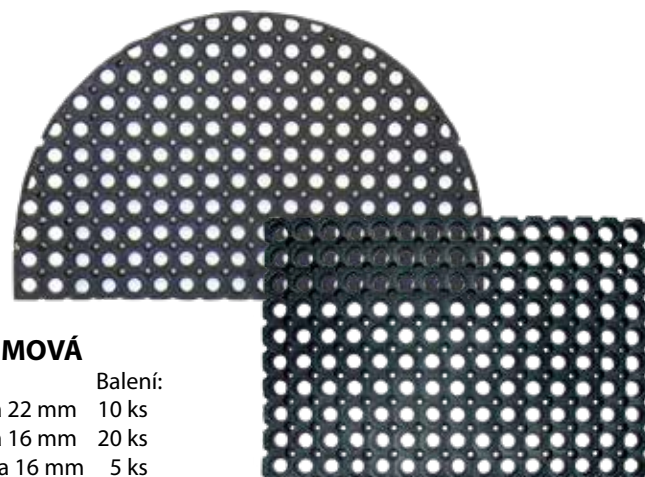

ROHOŽKA VENKOVNÍ GUMOVÁ - půlkruh

45 x 75 cm, výška 20 mm.
Obj.č.: 2899911200
Balení: 10 ks

ROHOŽKA VENKOVNÍ GUMOVÁ

Obj.č.:   Rozměr: Balení:
2897900200   40 x 60 cm, výška 22 mm   10 ks
2899912200   40 x 60 cm, výška 16 mm   20 ks
2899913200   50 x 100 cm, výška 16 mm   5 ks