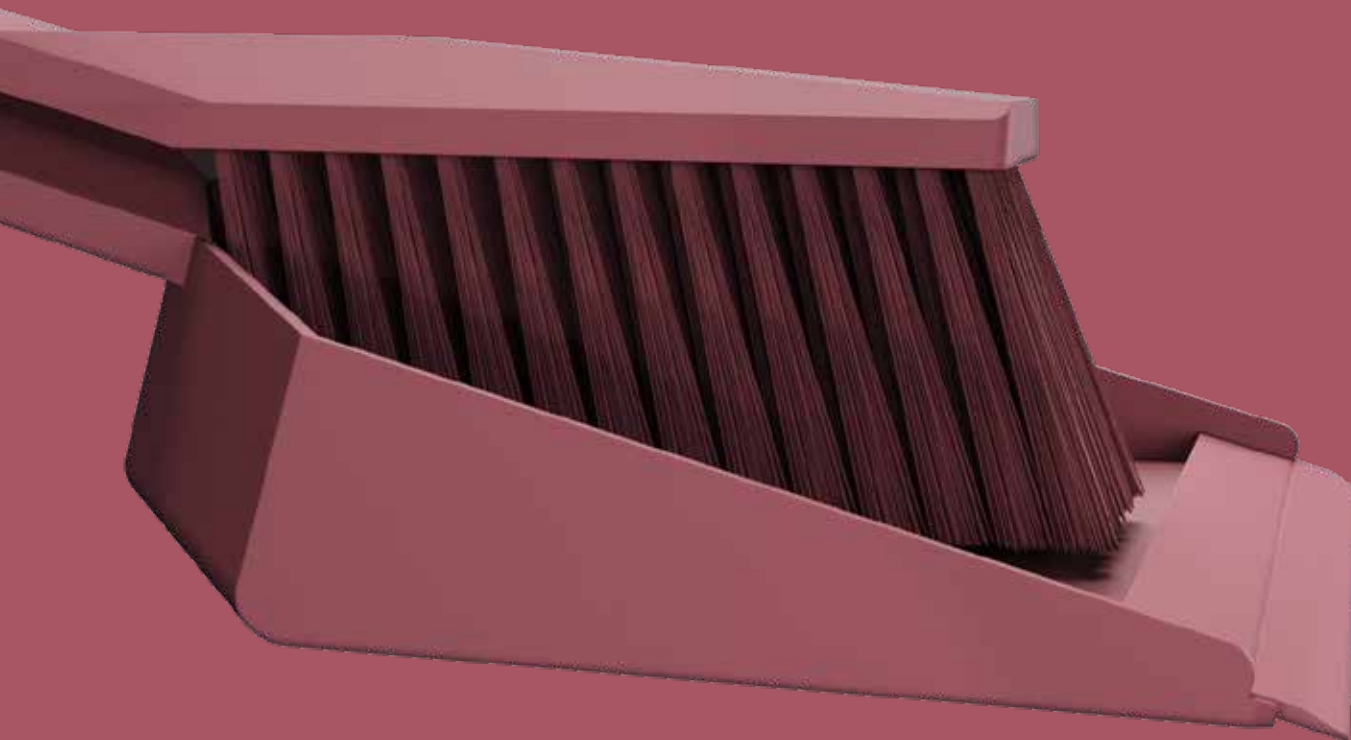

SPOKAR

www.spokar.com